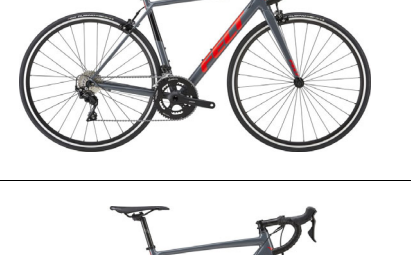

FELT	フェルト	FR5 (マットカーボン)	510	160cm - 170cm	248,000円 (完成車・税抜)	2	
------	------	---------------	-----	---------------	-------------------	---	--

FELT	フェルト	FR5 (マットカーボン)	540	170cm - 185cm	248,000円 (完成車・税抜)	1	
------	------	---------------	-----	---------------	-------------------	---	--

FELT	フェルト	FR5 (マットカーボン)	560	180cm - 190cm	248,000円 (完成車・税抜)	1	
------	------	---------------	-----	---------------	-------------------	---	--

FELT	フェルト	FR6 (マットピューター)	430	145cm - 155cm	218,000円 (完成車・税抜)	1	
------	------	----------------	-----	---------------	-------------------	---	--

FELT	フェルト	FR30 470 (ストームグレー)	470	150cm - 165cm	178,000円 (完成車・税抜)	1	
------	------	--------------------	-----	---------------	-------------------	---	--

FELT	フェルト	FR30 (ホワイト)	510	160cm - 170cm	178,000円 (完成車・税抜)	1	
------	------	-------------	-----	---------------	-------------------	---	--

FELT	フェルト	FR30 (ストームグレー)	510	160cm - 170cm	178,000円 (完成車・税抜)	1	
------	------	----------------	-----	---------------	-------------------	---	--

FELT	フェルト	FR30 (ストームグレー)	540	170cm - 185cm	178,000円 (完成車・税抜)	2	
------	------	----------------	-----	---------------	-------------------	---	--